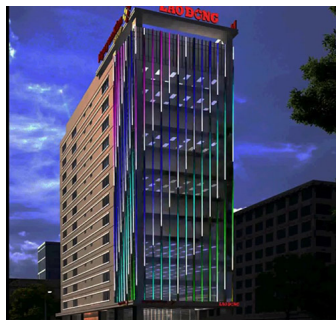

Led tòa nhà 4

Đánh giá: Chưa có đánh giá

[Ask a question about this product](#)

Mô tả sản phẩm

Xuất xứ : Kín Thổ Thành

Thương hiệu : Led

Nhận xét

Chưa có đánh giá sản phẩm này.