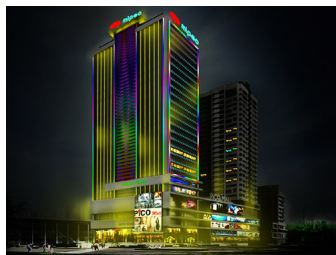

Led tòa nhà 1

Ảnh giá: Ch?a có ?ảnh giá
[Ask a question about this product](#)

Miêu t? s?n ph?m

Xu?t x? : Kì?n T?o Thành
Th??ng hi?u : Led

Nh?n xét

Ch?a có ?ảnh giá s?n ph?m này.