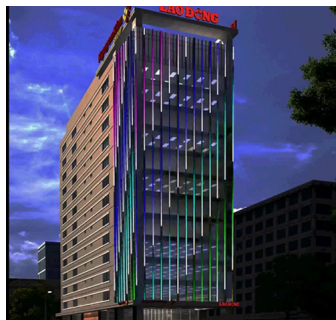

## Led tòa nhà 4

Đánh giá: Chưa có đánh giá

[Ask a question about this product](#)

Mô tả sản phẩm

Xuất xứ : Kín Thổ Thành

Thương hiệu : Led